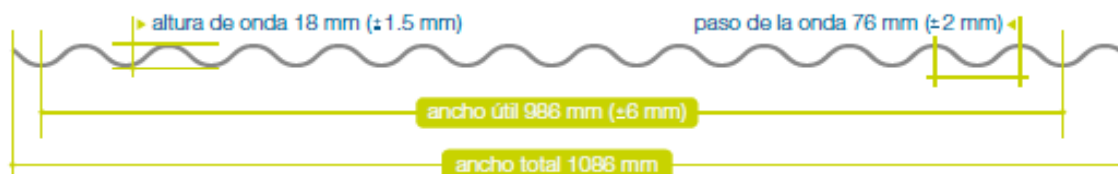

**Das
Dach**

CATÁLOGO DE PRODUCTOS

CHAPAS PARA TECHO PLASTICA

Chapas hasta 13 metros de largo
por 1,10 metros de ancho

Material: Polipropileno (PP)

Color: Blanco lechoso

Transmisión de luz: 80%

Vida útil: 15 años

Material: Polipropileno (PP)

Color: Blanco lechoso

Transmisión de luz: 70%

Vida útil: 25 años

CHAPAS LISA PLASTICA

Presentación en placas de 2 metros de largo por 1,10 metros de ancho.

Presentación en rollos de 25 metros de largo por 1,10 metros de ancho.

Material: Polipropileno (PP)

Color: Blanco lechoso

Transmisión de luz: 70%

Vida útil: 15 años

Protege de los rayos UV

No produce hongos

No se amarillea con el tiempo

Gran resistencia térmica y mecánica

Difusión pareja de la luz

CARACTERISTICAS

CHAPA DE POLIPROPILENO
100% BLANCA

CHAPA DE FIBRA DE VIDRIO
AMARILLENTA

FOTOS