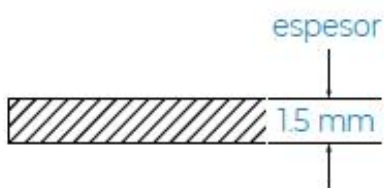

**Das
Dach**

CATÁLOGO DE PRODUCTOS

CHAPAS PARA TECHO PLASTICA

Chapas hasta 13 metros de largo
por 1,10 metros de ancho

Material: Polipropileno (PP)

Color: Blanco lechoso

Transmisión de luz: 80%

Vida útil: 15 años

Material: Polipropileno (PP)

Color: Blanco lechoso

Transmisión de luz: 70%

Vida útil: 25 años

CHAPAS LISA PLASTICA

Presentación en placas de 2 metros de largo por 1,10 metros de ancho.

Presentación en rollos de 25 metros de largo por 1,10 metros de ancho.

Material: Polipropileno (PP)

Color: Blanco lechoso

Transmisión de luz: 70%

Vida útil: 15 años

Protege de los rayos UV

No produce hongos

No se amarillea con el tiempo

Gran resistencia térmica y mecánica