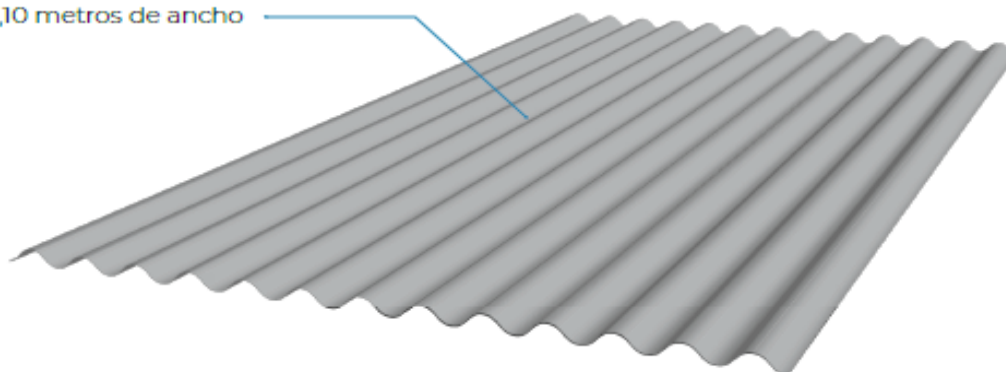

**Das
Dach**

CATÁLOGO DE PRODUCTOS

CHAPAS PARA TECHO PLASTICA

Chapas hasta 13 metros de largo
por 1,10 metros de ancho

Material: Polipropileno (PP)

Color: Blanco lechoso

Transmisión de luz: 80%

Vida útil: 15 años

Material: Polipropileno (PP)

Color: Blanco lechoso

Transmisión de luz: 70%

Vida útil: 25 años

CHAPAS LISA PLASTICA

Presentación en placas de 2 metros de largo por 1,10 metros de ancho.

Presentación en rollos de 25 metros de largo por 1,10 metros de ancho.

Material: Polipropileno (PP)

Color: Blanco lechoso

Transmisión de luz: 70%

Vida útil: 15 años

Protege de los rayos UV

No produce hongos

No se amarillea con el tiempo

Gran resistencia térmica y mecánica

Difusión pareja de la luz

CARACTERISTICAS

CHAPA DE POLIPROPILENO
100% BLANCA

CHAPA DE FIBRA DE VIDRIO
AMARILLENTA

FOTOS