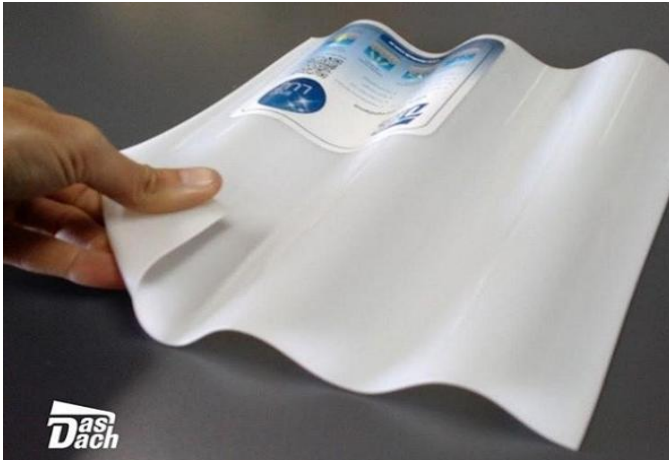

**Das
Dach**

CATÁLOGO DE PRODUCTOS

CHAPAS PARA TECHO PLASTICA

Chapas hasta 13 metros de largo
por 1,10 metros de ancho

Material: Polipropileno (PP)

Color: Blanco lechoso

Transmisión de luz: 80%

Vida útil: 15 años

Material: Polipropileno (PP)

Color: Blanco lechoso

Transmisión de luz: 70%

Vida útil: 25 años

CHAPAS LISA PLASTICA

Presentación en placas de 2 metros de largo por 1,10 metros de ancho.

Presentación en rollos de 25 metros de largo por 1,10 metros de ancho.

Material: Polipropileno (PP)

Color: Blanco lechoso

Transmisión de luz: 70%

Vida útil: 15 años

Protege de los rayos UV

No produce hongos

No se amarillea con el tiempo

Gran resistencia térmica y mecánica

Difusión pareja de la luz

CARACTERISTICAS

CHAPA DE POLIPROPILENO
100% BLANCA

CHAPA DE FIBRA DE VIDRIO
AMARILLENTA

FOTOS