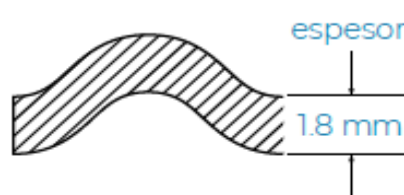

**Das
Dach**

CATÁLOGO DE PRODUCTOS

CHAPAS PARA TECHO PLASTICA

Chapas hasta 13 metros de largo
por 1,10 metros de ancho

Material: Polipropileno (PP)

Color: Blanco lechoso

Transmisión de luz: 80%

Vida útil: 15 años

Material: Polipropileno (PP)

Color: Blanco lechoso

Transmisión de luz: 70%

Vida útil: 25 años

CHAPAS LISA PLASTICA

Presentación en placas de 2 metros de largo por 1,10 metros de ancho.

Presentación en rollos de 25 metros de largo por 1,10 metros de ancho.

Material: Polipropileno (PP)

Color: Blanco lechoso

Transmisión de luz: 70%

Vida útil: 15 años

Protege de los rayos UV

No produce hongos

No se amarillea con el tiempo

Gran resistencia térmica y mecánica

Difusión pareja de la luz

CARACTERISTICAS

CHAPA DE POLIPROPILENO
100% BLANCA

CHAPA DE FIBRA DE VIDRIO
AMARILLENTA

FOTOS