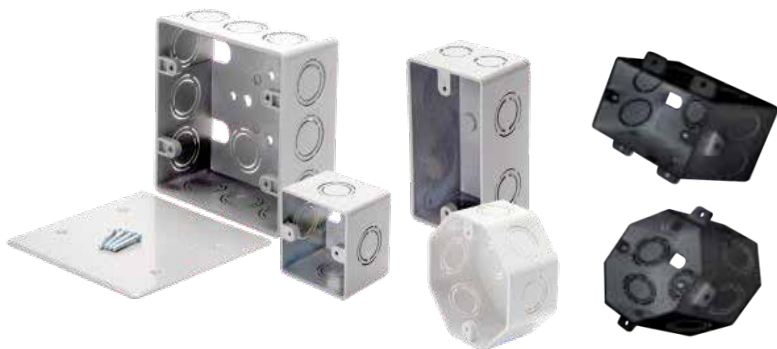

*Hierro
Celina*

TECNOCOM[®]

CAJAS

**Caja rectangular
embutir
5x10 c/tornillo**
CE001

**Caja cuadrada
embutir
10x10 c/tornillo**
CE004

**Caja octogonal
embutir
9x9 c/tornillo**
CE002

**Caja cuadrada
embutir
15x15 c/tornillo**
CE005

**Caja mignon
embutir
5x5 c/tornillo**
CE003

**Caja rectangular
durlock 5x10**
CE006

**Caja octogonal
durlock 9x9**
CE007

CAJAS P/TÉRMICA

Caja p/térmica 4 bocas
EMBUTIR: CTTEX4ECT
APLICAR: CTTEX4SCT

Caja p/térmica 18 bocas
EMBUTIR: CTTEX18ECT
APLICAR: CTTEX18SCT

Caja p/térmica 8 bocas
EMBUTIR: CTTEX8ECT
APLICAR: CTTEX8SCT

Caja p/térmica 24 bocas
EMBUTIR: CTTEX24ECT
APLICAR: CTTEX24SCT

Caja p/térmica 12 bocas
EMBUTIR: CTTEX12ECT
APLICAR: CTTEX12SCT

**Caja p/térmica embutir
36 bocas**
CTTEX24ECT

CAJAS MEDIDOR

**Caja medidor
monofásica
c/reset**
GAB001

CAÑO CORRUGADO

**Corrugado liviano
5/8 PVC 25M**
CVL1625

**Corrugado liviano
3/4 PVC 25M**
CVL1925

**Corrugado liviano
7/8 PVC 25M**
CVL2225

**Corrugado liviano
1" PVC 25M**
CVL2525